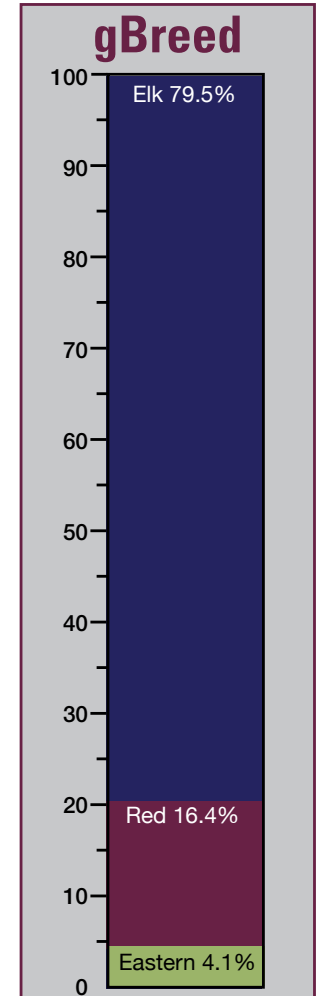

GREEN 746

NZ Wapiti Cow 247kg

GENETIC MERIT

TRAIT		VALUE
VELVET	MVWeBV	5.12kg
GROWTH	WT12eBV	16.3kg
VENISON	EMAEeBV	1.6cm ²
VENISON	LEANYeBV	1.963kg
TERMINAL INDEX		\$28.12
PARASITE PROTECTION		CARLA10eBV 53
< 50%	TOP 50%	TOP 25%
	TOP 10%	TOP 2%