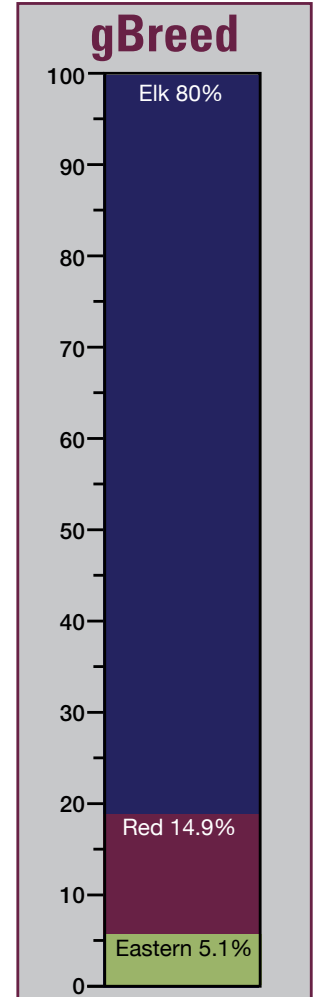

GREEN 912

GENETIC MERIT

TRAIT		VALUE
VELVET	MVWeBV	5.71kg
GROWTH	WT12eBV	17.9kg
VENISON	EMAEeBV	1.1cm ²
VENISON	LEANYeBV	0.502kg
TERMINAL INDEX		\$27.41
PARASITE PROTECTION	CARLA10eBV	48
< 50%	TOP 50%	TOP 25%
	TOP 10%	TOP 2%