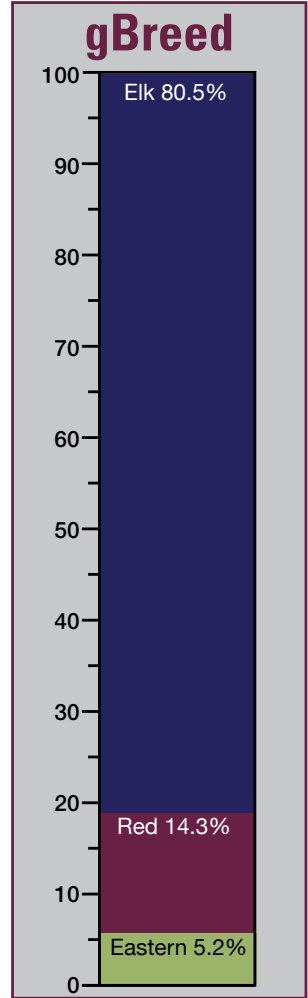

TRAIT		VALUE
VELVET	MVWeBV	4.65kg
GROWTH	WT12eBV	18.2kg
VENISON	EMAEeBV	2.4cm ²
VENISON	LEANYeBV	1.862kg
TERMINAL INDEX		\$29.98
PARASITE PROTECTION	CARLA10eBV	119
< 50%	TOP 50%	TOP 25%
	TOP 10%	TOP 2%