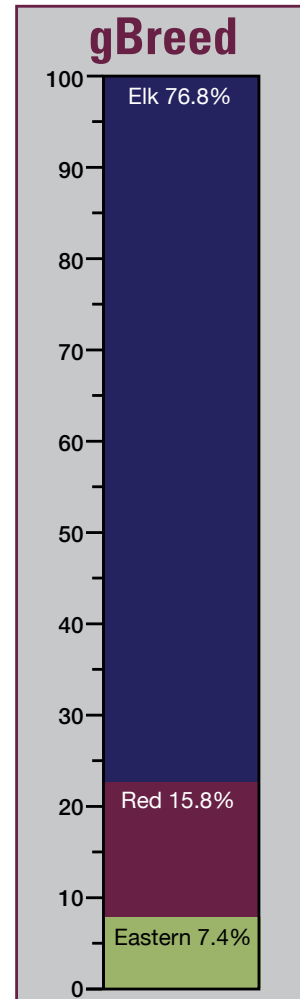

TRAIT		VALUE
VELVET	MVWeBV	6.78kg
GROWTH	WT12eBV	13.9kg
VENISON	EMAEbV	1.4cm²
VENISON	LEANYeBV	1.705kg
TERMINAL INDEX		\$26.56
PARASITE PROTECTION CARLA10eBV		51
< 50% TOP 50% TOP 25% TOP 10% TOP 2%		