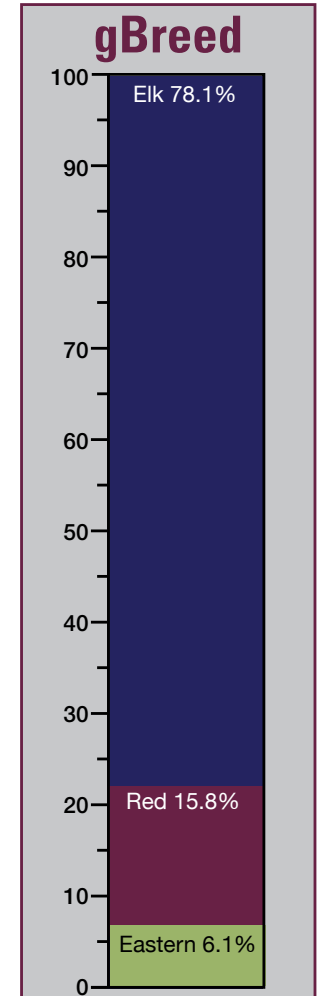

GREEN 832

GENETIC MERIT

TRAIT		VALUE
VELVET	MVWeBV	4.35kg
GROWTH	WT12eBV	12.1kg
VENISON	EMAEeBV	2.7 _{cm²}
VENISON	LEANYeBV	2.456kg
TERMINAL INDEX		\$23.80
PARASITE PROTECTION	CARLA10eBV	74
<div style="display: flex; justify-content: space-between; font-size: small;"> < 50% TOP 50% TOP 25% TOP 10% TOP 2% </div>		