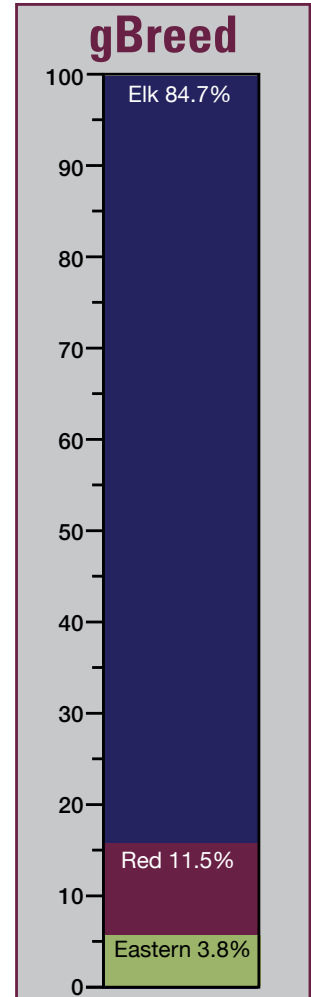

GENETIC MERIT

TRAIT		VALUE
VELVET	MVWeBV	7.26kg
GROWTH	WT12eBV	15.6kg
VENISON	EMAEeBV	2.2cm²
VENISON	LEANYeBV	2.064kg
TERMINAL INDEX		$28.60
PARASITE PROTECTION	CARLA10eBV	-17
< 50% TOP 50% TOP 25% TOP 10% TOP 2%		

PURCHASER .....

PRICE .....

NOTES: .....

.....

.....

.....

.....

.....

.....