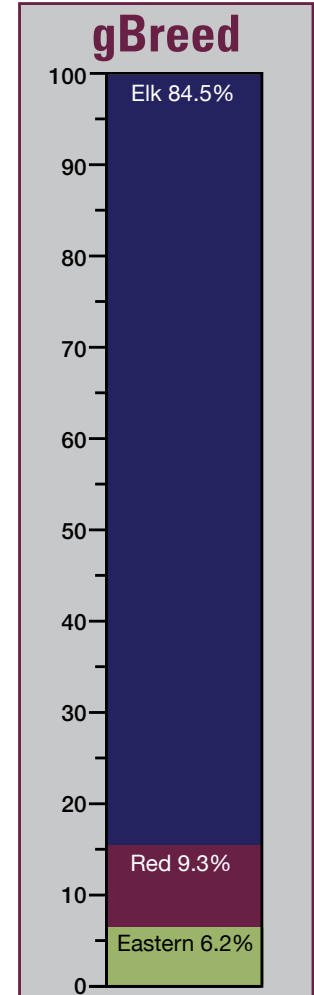

TRAIT		VALUE
VELVET	MVWeBV	7.69kg
GROWTH	WT12eBV	17kg
VENISON	EMAEeBV	1.6cm ²
VENISON	LEANYeBV	1.247kg
TERMINAL INDEX		\$27.22
PARASITE PROTECTION CARLA10eBV		-27
< 50% TOP 50% TOP 25% TOP 10% TOP 2%		